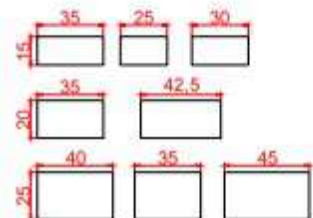

VZOR ULOŽENIA - KLADACÍ PLÁN ZÁMKOVA DLAŽBA PLATINO

ROZMERY:

hrúbka (mm)	60
množstvo na palete (m ²)	11,14
váha palety (kg)	~1540